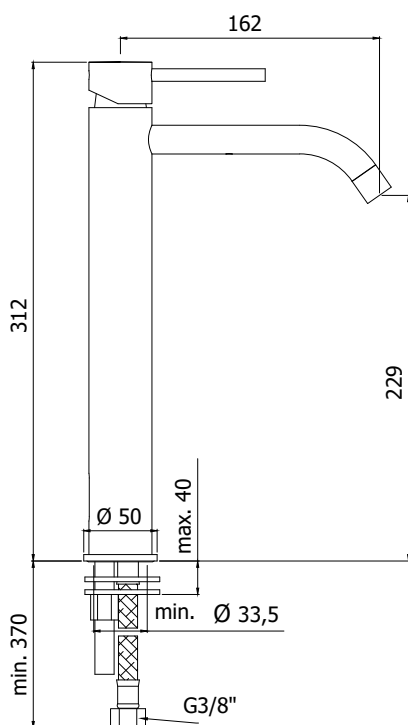

Cod. 2039/ST - Steel Looking

Miscelatore lavabo prolungato LIGHT testa cieca

Cod. 6158 - Cromato

Cod. 6158/NO - Nero opaco

Cod. 6158/G - GOLD

Cod. 6158/ST - Steel Looking

Cod. 3148

Miscelatore lavabo cromato