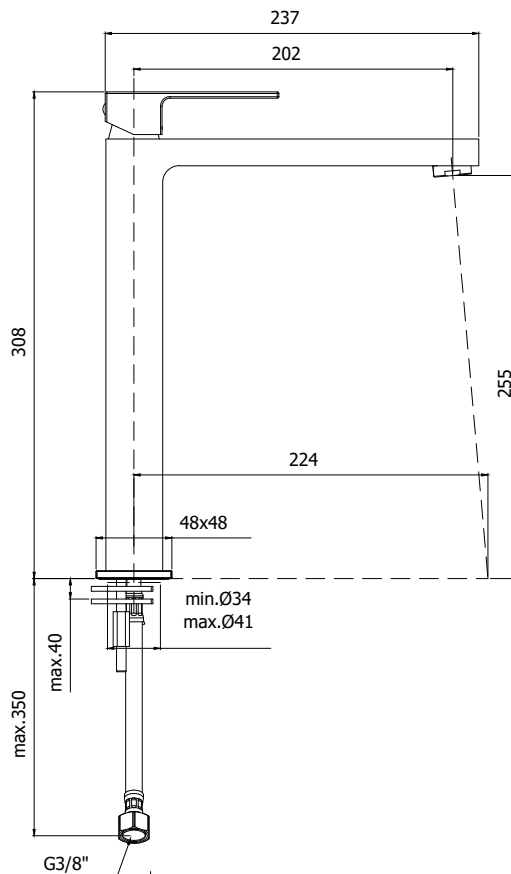

Miscelatore lavabo rialzato H
Tot. 308 mm. cromato

LIGHT

Miscelatore lavabo

Cod. 2018 - Cromato

Cod. 2018/NO - Nero opaco

Cod. 2018/ST - Steel Looking

Miscelatore bidet

Cod.6152 - Cromato