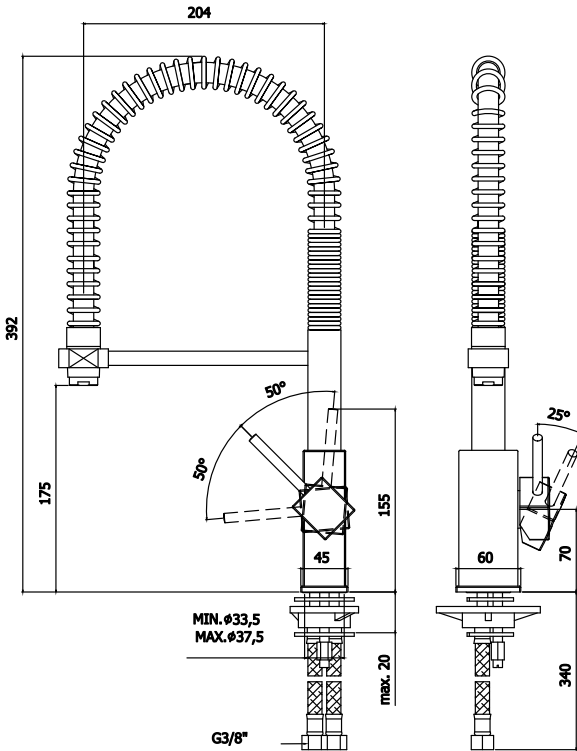

Chef Style

Cod. 6147

Miscelatore Lavello Professionale LEVEL
monogetto