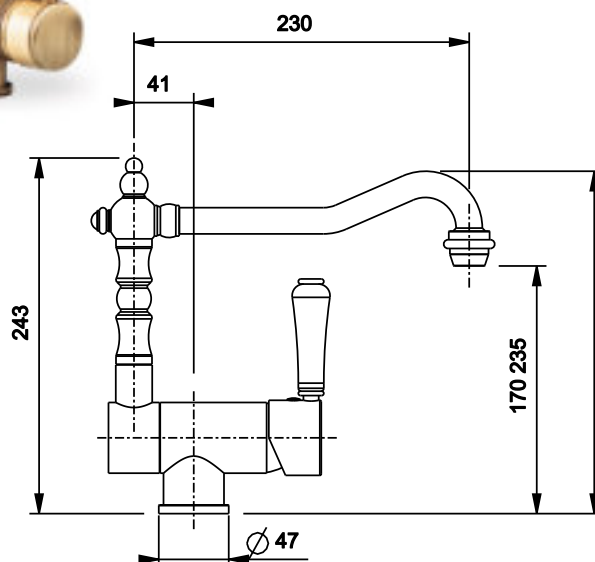

Disponibile nelle seguenti tonalità:

Cod. 0119 - Cromato

Cod. 0119/OV - Ottone Vecchio

Cod. 0119/RV - Rame Vecchio

Cod. 0119/OL - Ottone Lucido