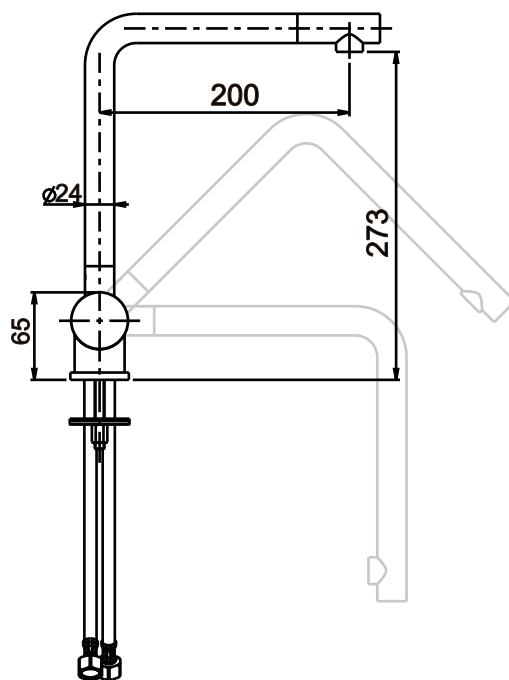

Cod. 3237C

Miscelatore sottofinestra
con leva cm. 20 cromato
(Ingombro max cm. 4)

Cod. 3238C

Miscelatore sottofinestra con doccia
estraibile e leva cm. 20 cromato
(Ingombro max cm. 5)

Reclinabili Sottofinestra