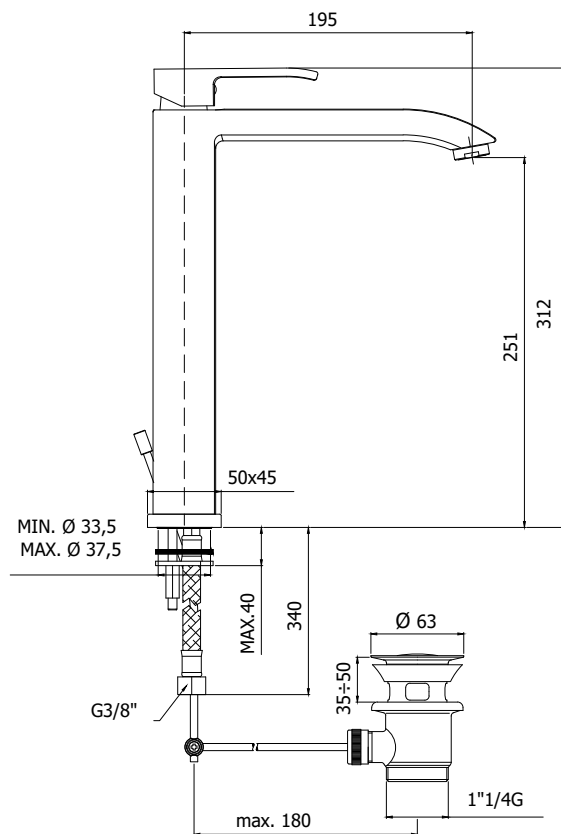

Cod. 2066/TC

Miscelatore lavabo testa cieca
cromato

LEVEL

Cod. 2022

Miscelatore lavabo prolungato
cromato completo di scarico aut.

Cod. 2022/TC

Miscelatore lavabo prolungato
Testa cieca cromato

Cod. 6150