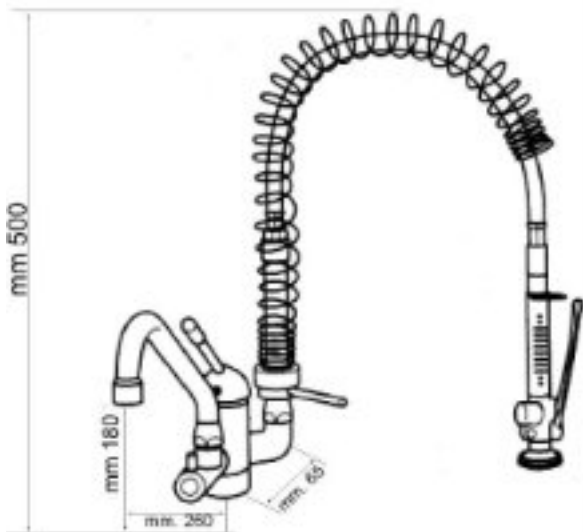

Cod. 3107C

Gruppo doccia JOLLY