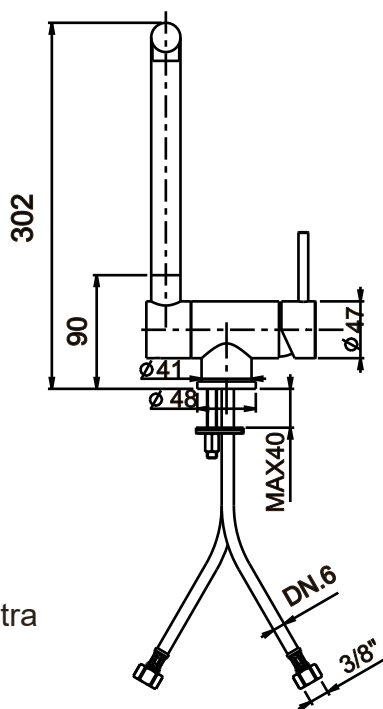

Cod. 3237C

Miscelatore sottofinestra
con leva cm. 20 cromato
(Ingombro max cm. 4)

Cod. 3238C

Miscelatore sottofinestra con doccia
estraibile e leva cm. 20 cromato
(Ingombro max cm. 5)

Reclinabili Sottofinestra