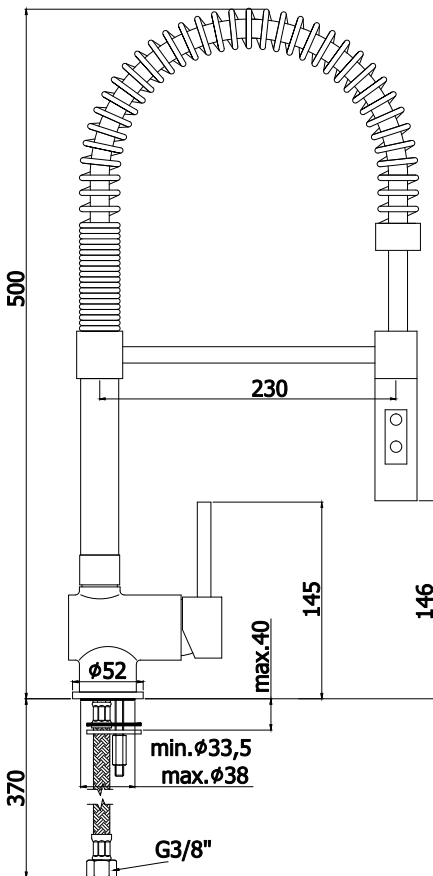

Cod. 6138

Miscelatore Lavello Minimal Professional