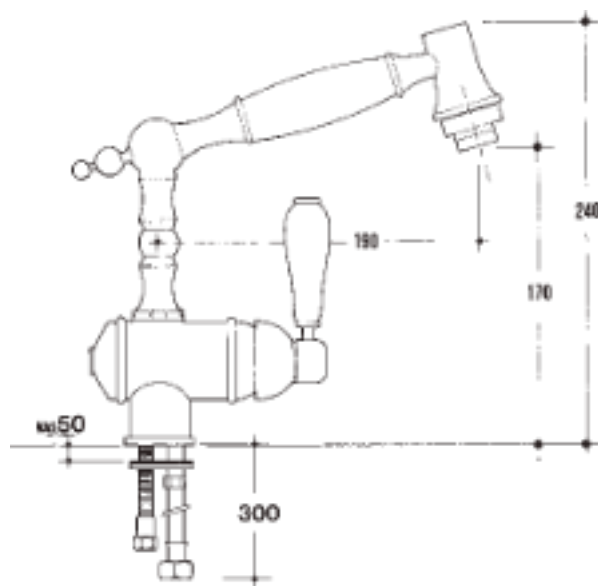

Classic

Miscelatore con doccia estraibile
Disponibile nelle seguenti tonalità:

Cod. 6111 - Cromato

Cod. 6111/OV - Ottone Vecchio

Cod. 6111/RV - Rame Vecchio

Cod. 6111/VA - Vecchio Argento

Miscelatore con doccia estraibile "Extra Lusso"

Disponibile nelle seguenti tonalità:

Cod. 3479 - Cromato

Cod. 3479/OV - Ottone Vecchio

Cod. 3479/RV - Rame Vecchio

Cod. 3479/SA - Vecchio Argento

Cod. 3479/OL - Ottone Lucido