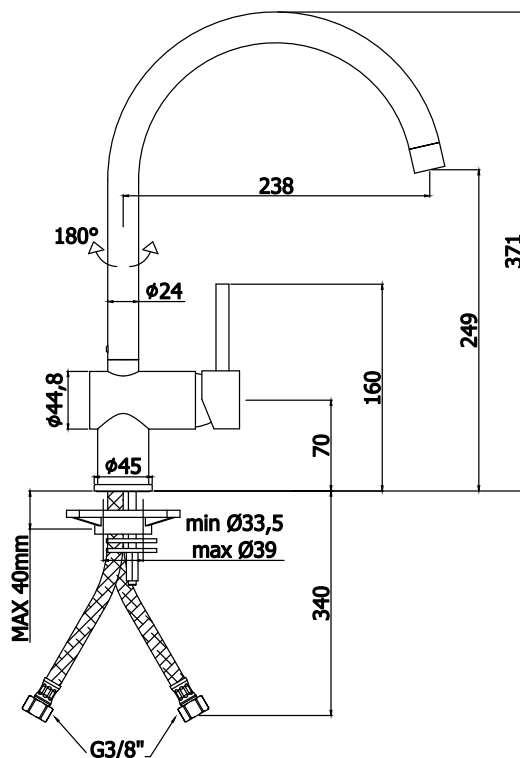

Cod. 6146/NO - Nero Opaco

Cod. 6146/BO - Bianco Opaco

Cod. 6146/G - Gold

Luxury

Miscelatore lavello canna alta con doccia estraibile 2 getti in metallo

Disponibile nelle seguenti tonalità:

Cod. 3285C - Cromato