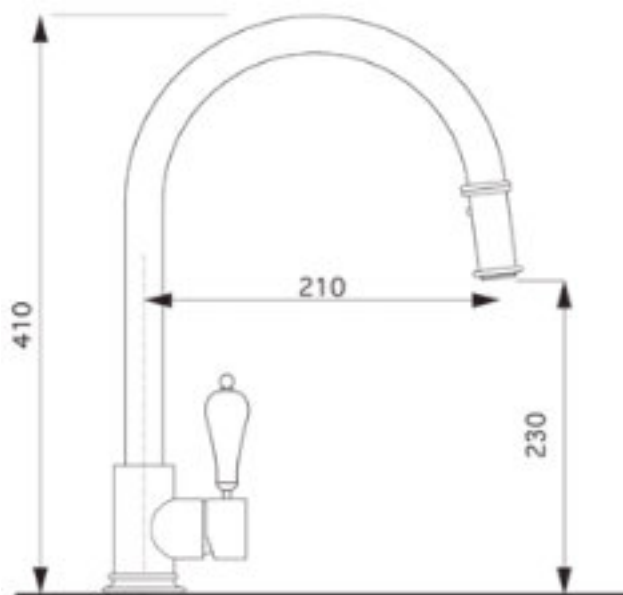

Classic

Miscelatore con doccia estraibile
Disponibile nelle seguenti tonalità:

Cod. 6111 - Cromato

Cod. 6111/OV - Ottone Vecchio

Cod. 6111/RV - Rame Vecchio

Cod. 6111/VA - Vecchio Argento