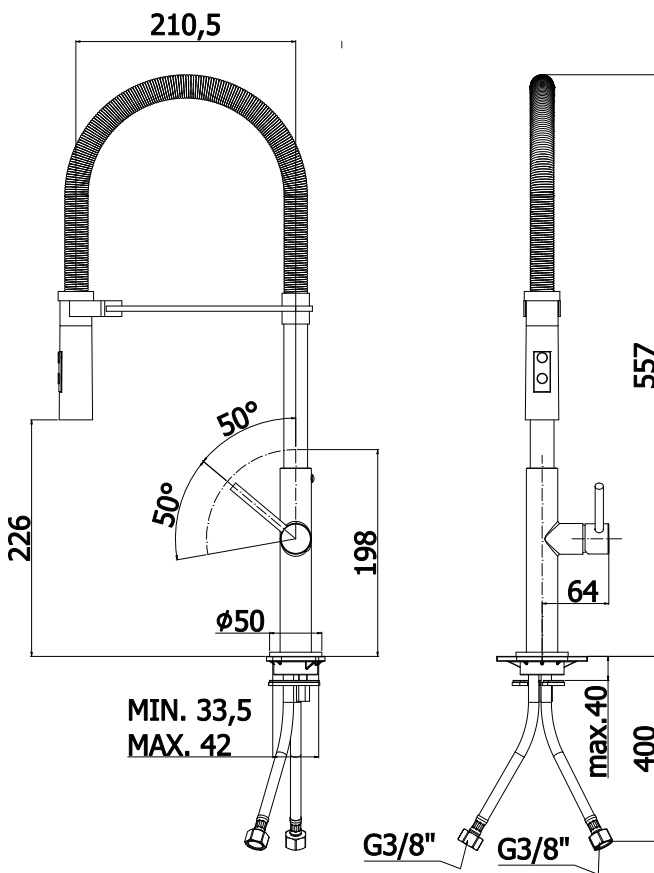

Gruppo doccia Mini professionale
con miscelatore leva corta

Chef Style

Cod. 6186

Miscelatore Lavello LIGHT Professional con doccia 2 getti in ABS. Finitura: cromato
H. Tot. mm. 525

Cod. 6102

Miscelatore Lavello Professionale SLIM con molla nero opaco, doccia estraibile 2 getti minimal