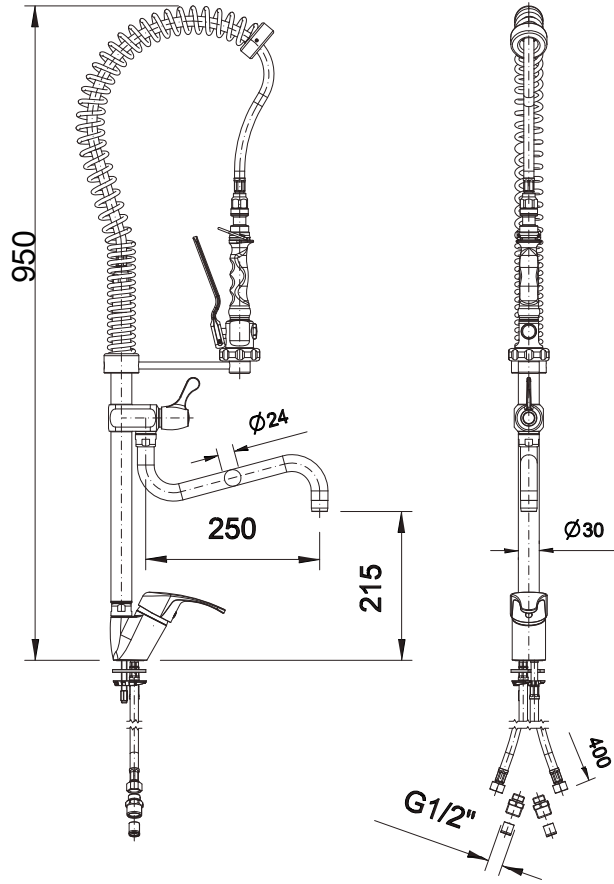

Chef Style

Cod. 3107C

Gruppo doccia JOLLY

Cod. 4466C

Gruppo doccia Mini professionale
con miscelatore leva corta