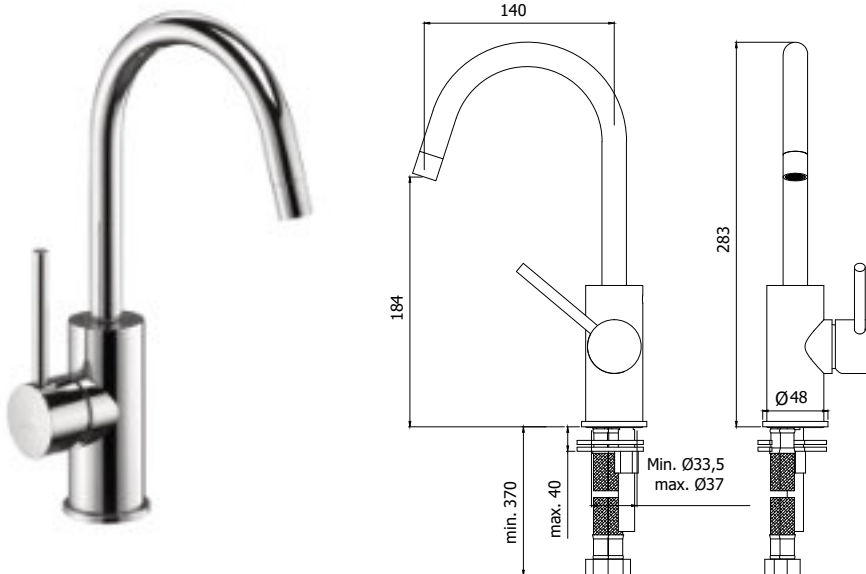

Cod. 6152/TC/NO - Nero opaco

Cod. 6152/TC/G - GOLD

Cod. 6152/TC/ST - Steel Looking

LIGHT

Miscelatore lavabo canna alta testa cieca

Cod. 2039 - Cromato

Cod. 2039/NO - Nero opaco

Cod. 2039/G - GOLD