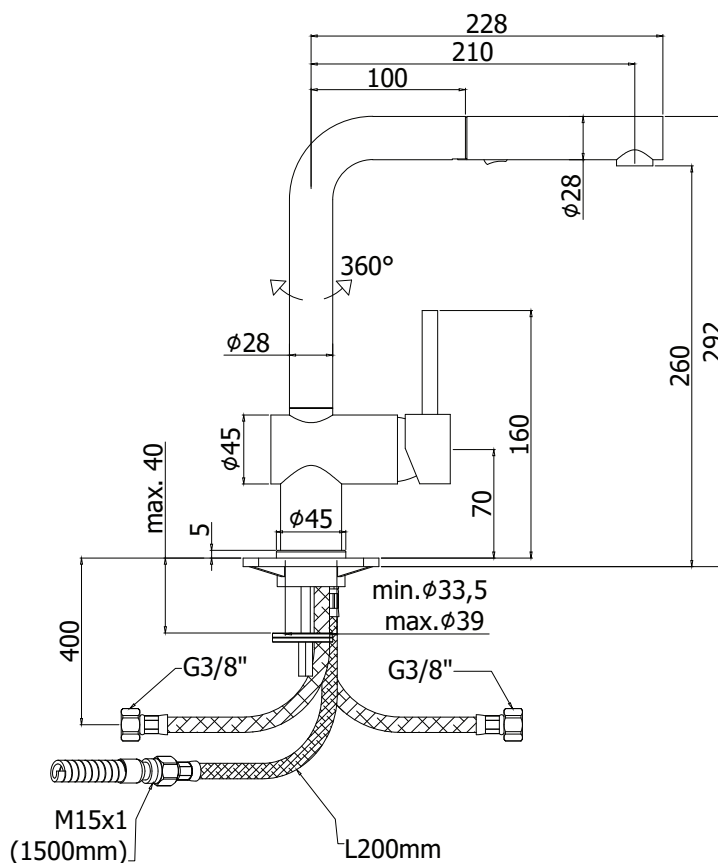

Luxury

Miscelatore lavello canna alta con doccia estraibile 2 getti in metallo

Disponibile nelle seguenti tonalità:

Cod. 3285C - Cromato

Cod. 3285/ST - Steel Looking

Cod. 3285/NO - Nero Opaco

Cod. 3285/BO - Bianco Opaco

Cod. 3285/G - Gold