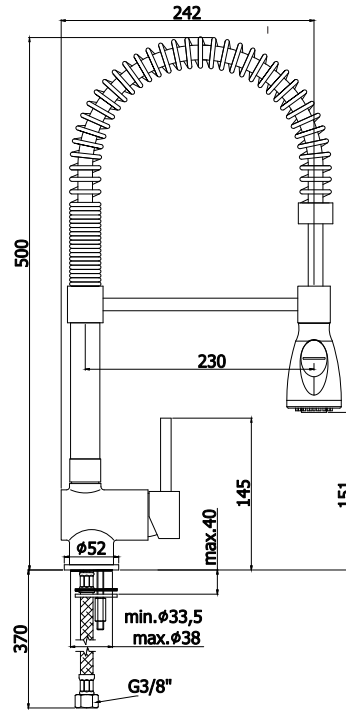

Cod. 6138

Miscelatore Lavello Minimal Professional