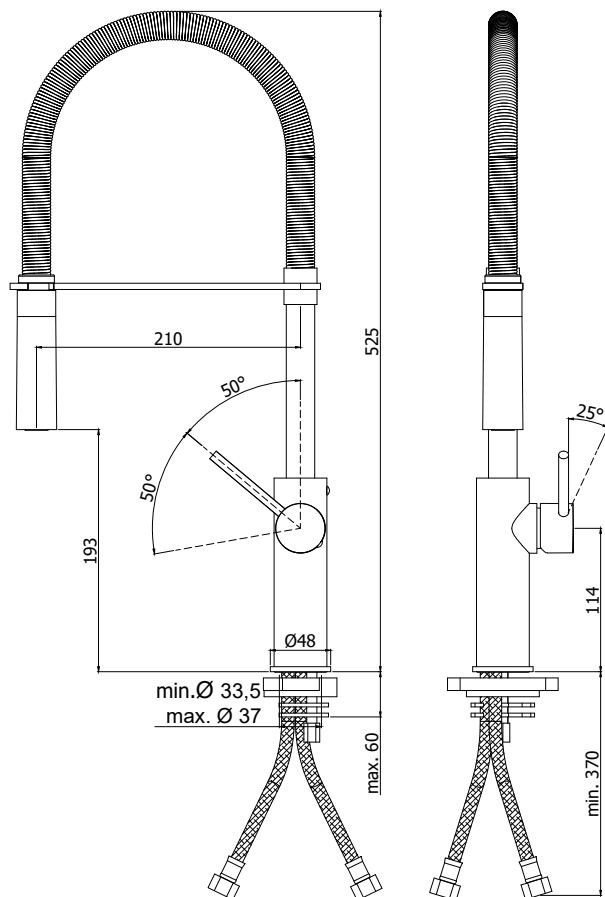

Chef Style

Cod. 6186

Miscelatore Lavello LIGHT Professional con doccia 2 getti in ABS. Finitura: cromato
H. Tot. mm. 525

Cod. 6102

Miscelatore Lavello Professionale SLIM con molla nero opaco, doccia estraibile 2 getti minimal

Cod. 6102/CR
come sopra con molla cromo